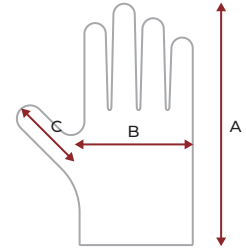

Color: Blanco.

Tallas: XS, S, M, L y XL.

Empaquetado: 100 piezas por dispensario / 10 dispensarios por caja.

Total: 1000 piezas por caja.

Número de parte

	Con polvo	Sin polvo
XS	TAC-LX-LP-XS	TAC-LX-PF-XS
S	TAC-LX-LP-SM	TAC-LX-PF-SM
M	TAC-LX-LP-MD	TAC-LX-PF-MD
L	TAC-LX-LP-LG	TAC-LX-PF-LG
XL	TAC-LX-LP-XL	TAC-LX-PF-XL

Dimensiones

	XS	S	M	L	XL
Largo A	9.5" (+/-0.2")	9.5" (+/-0.2")	9.5" (+/-0.2")	9.5" (+/-0.2")	9.5" (+/-0.2")
Ancho palma B	3" (+/-0.2")	3.5" (+/-0.2")	4" (+/-0.2")	4.5" (+/-0.2")	5" (+/-0.2")
Largo pulgar C	2.5" (+/-0.2")	2.5" (+/-0.2")	2.5" (+/-0.2")	2.5" (+/-0.2")	2.5" (+/-0.2")
Grosor	5mil (+/-1mil)	5mil (+/-1mil)	5mil (+/-1mil)	5mil (+/-1mil)	5mil (+/-1mil)